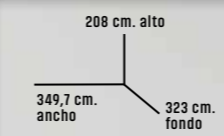

23. Dormitorio juvenil sin armario color puccini-textil compuesto por: mesa estudio, arcón contenedor y cama compacto.

555€

OPCIONAL Cómoda - 159 €

OPCIONAL Armario 2 puertas - 249 € Incluye un estante y una barra.

Tapa forma 2,2x225x50-42,5 cm.

Cama compacto 72,6x200,5x98 cm.

Cómoda 81,5x98x39,6 cm.

Armario 2 puertas 208x105x506 cm.

Somieres no incluidos en el precio.

Silla de estudio no incluida.