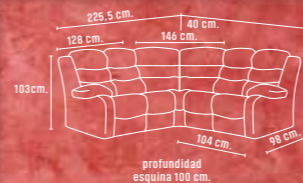

589€

Medidas 100x240x95-150 cm.

Medidas: 103x270x98-155

675€

RELAX

43. Shaiselongue fija tapizada tela. Varios colores disponibles.

46. Shaiselongue con 1 asiento relax, tapizada tela microfibra de gran calidad. Varios colores disponibles.

Medidas
105x260x85-155 cm.

RECLINABLE

RECLINABLE

RECLINABLE

579€

EXTRAÍBLE

EXTRAÍBLE

835€